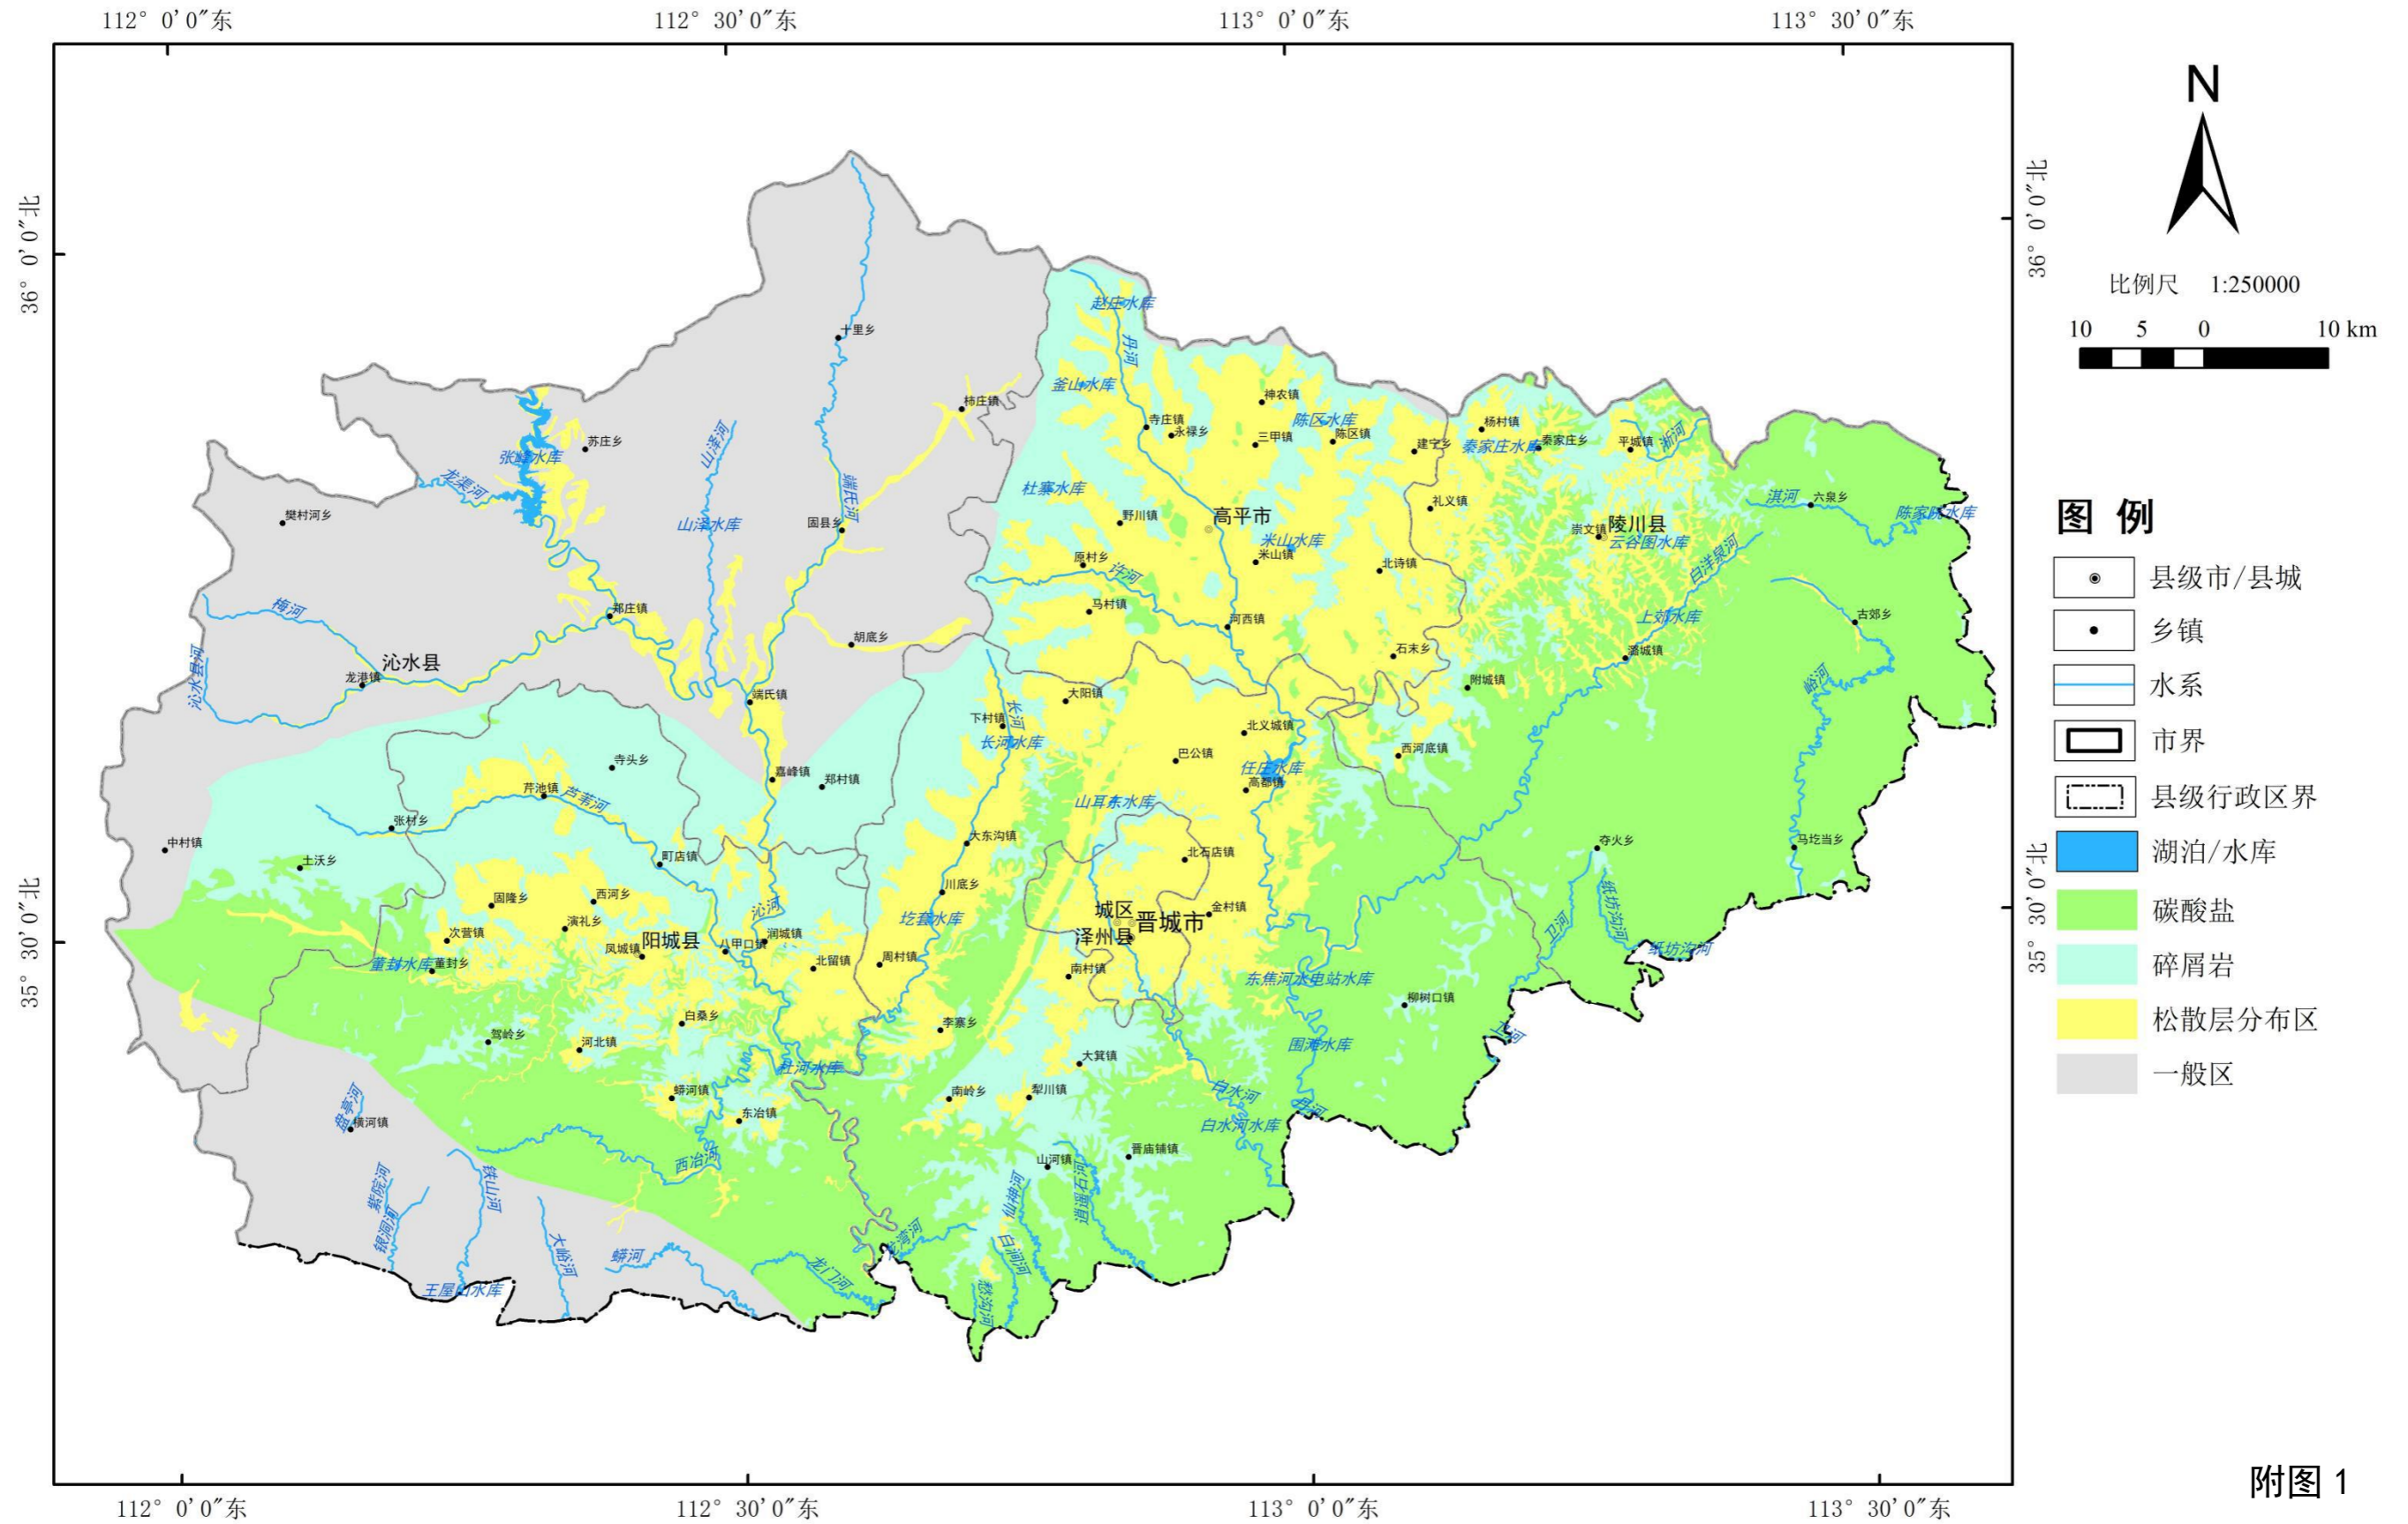

晋城市地下水污染防治重点区划定图集

晋城市地下水污染防治评估范围图

附图 1