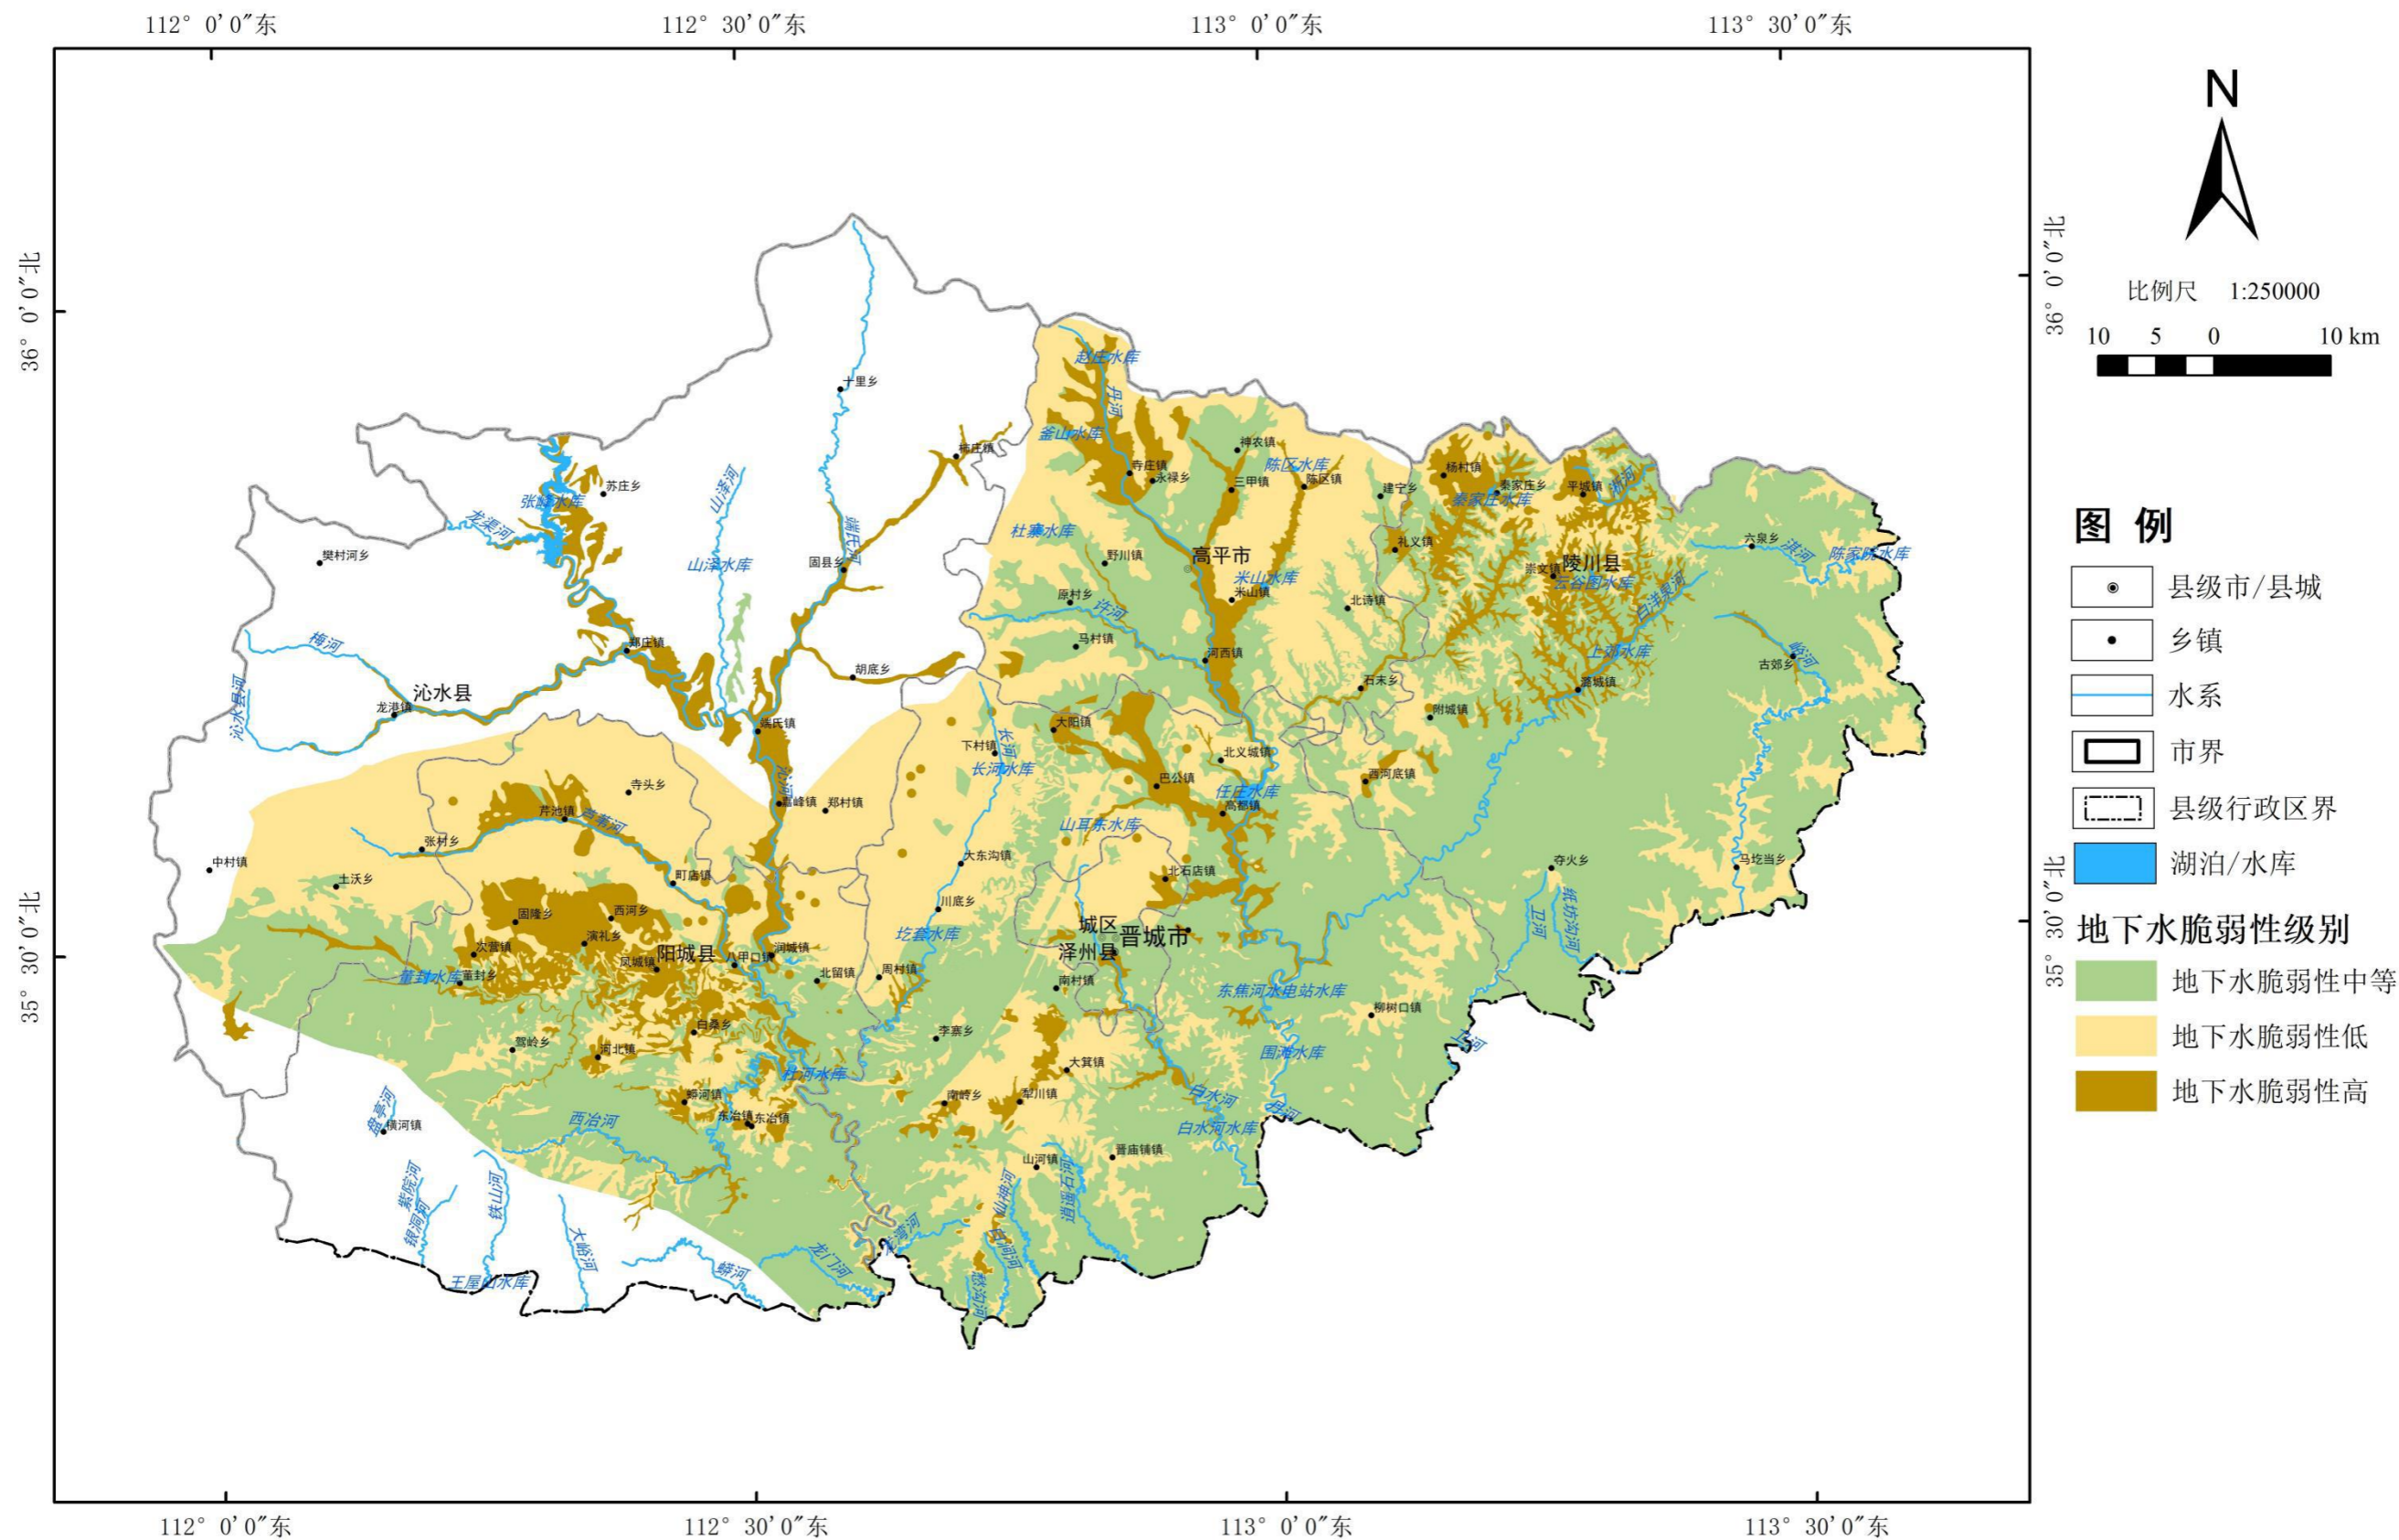

晋城市地下水污染防治重点区划定图集

晋城市地下水脆弱性分区图

附图 5