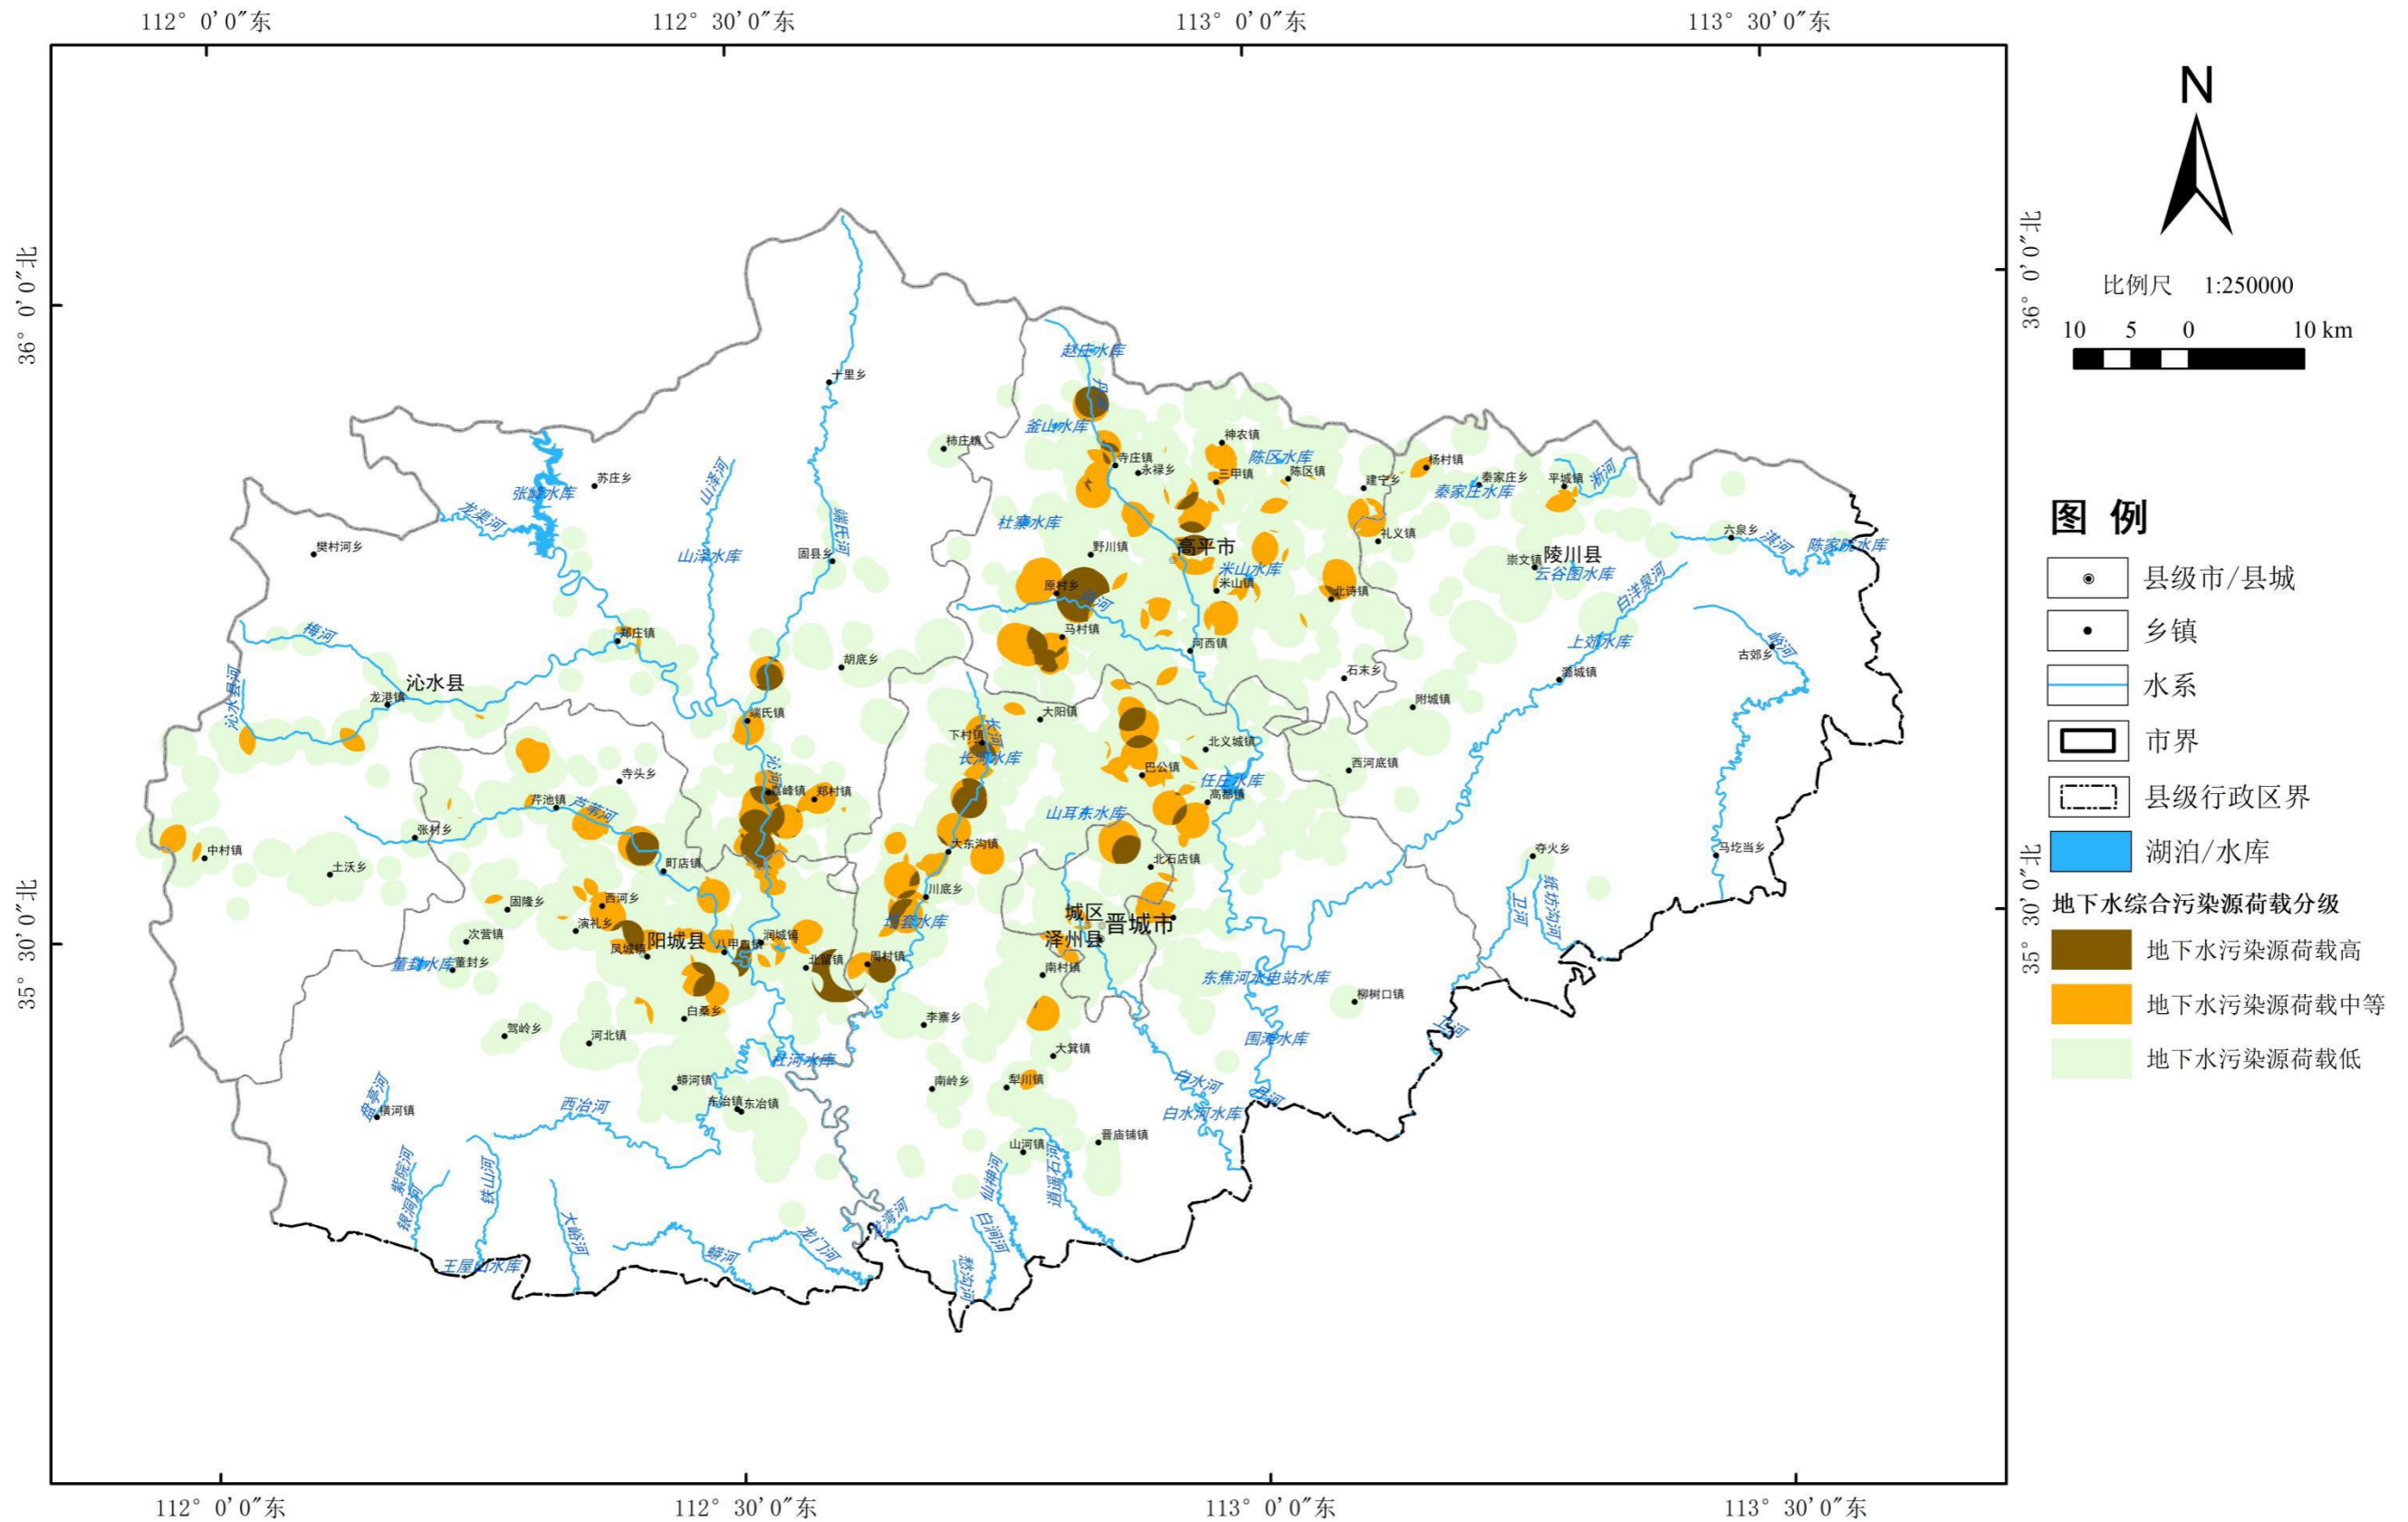

晋城市地下水污染防治重点区划定图集

晋城市地下水综合污染源荷载分区图

附图 7