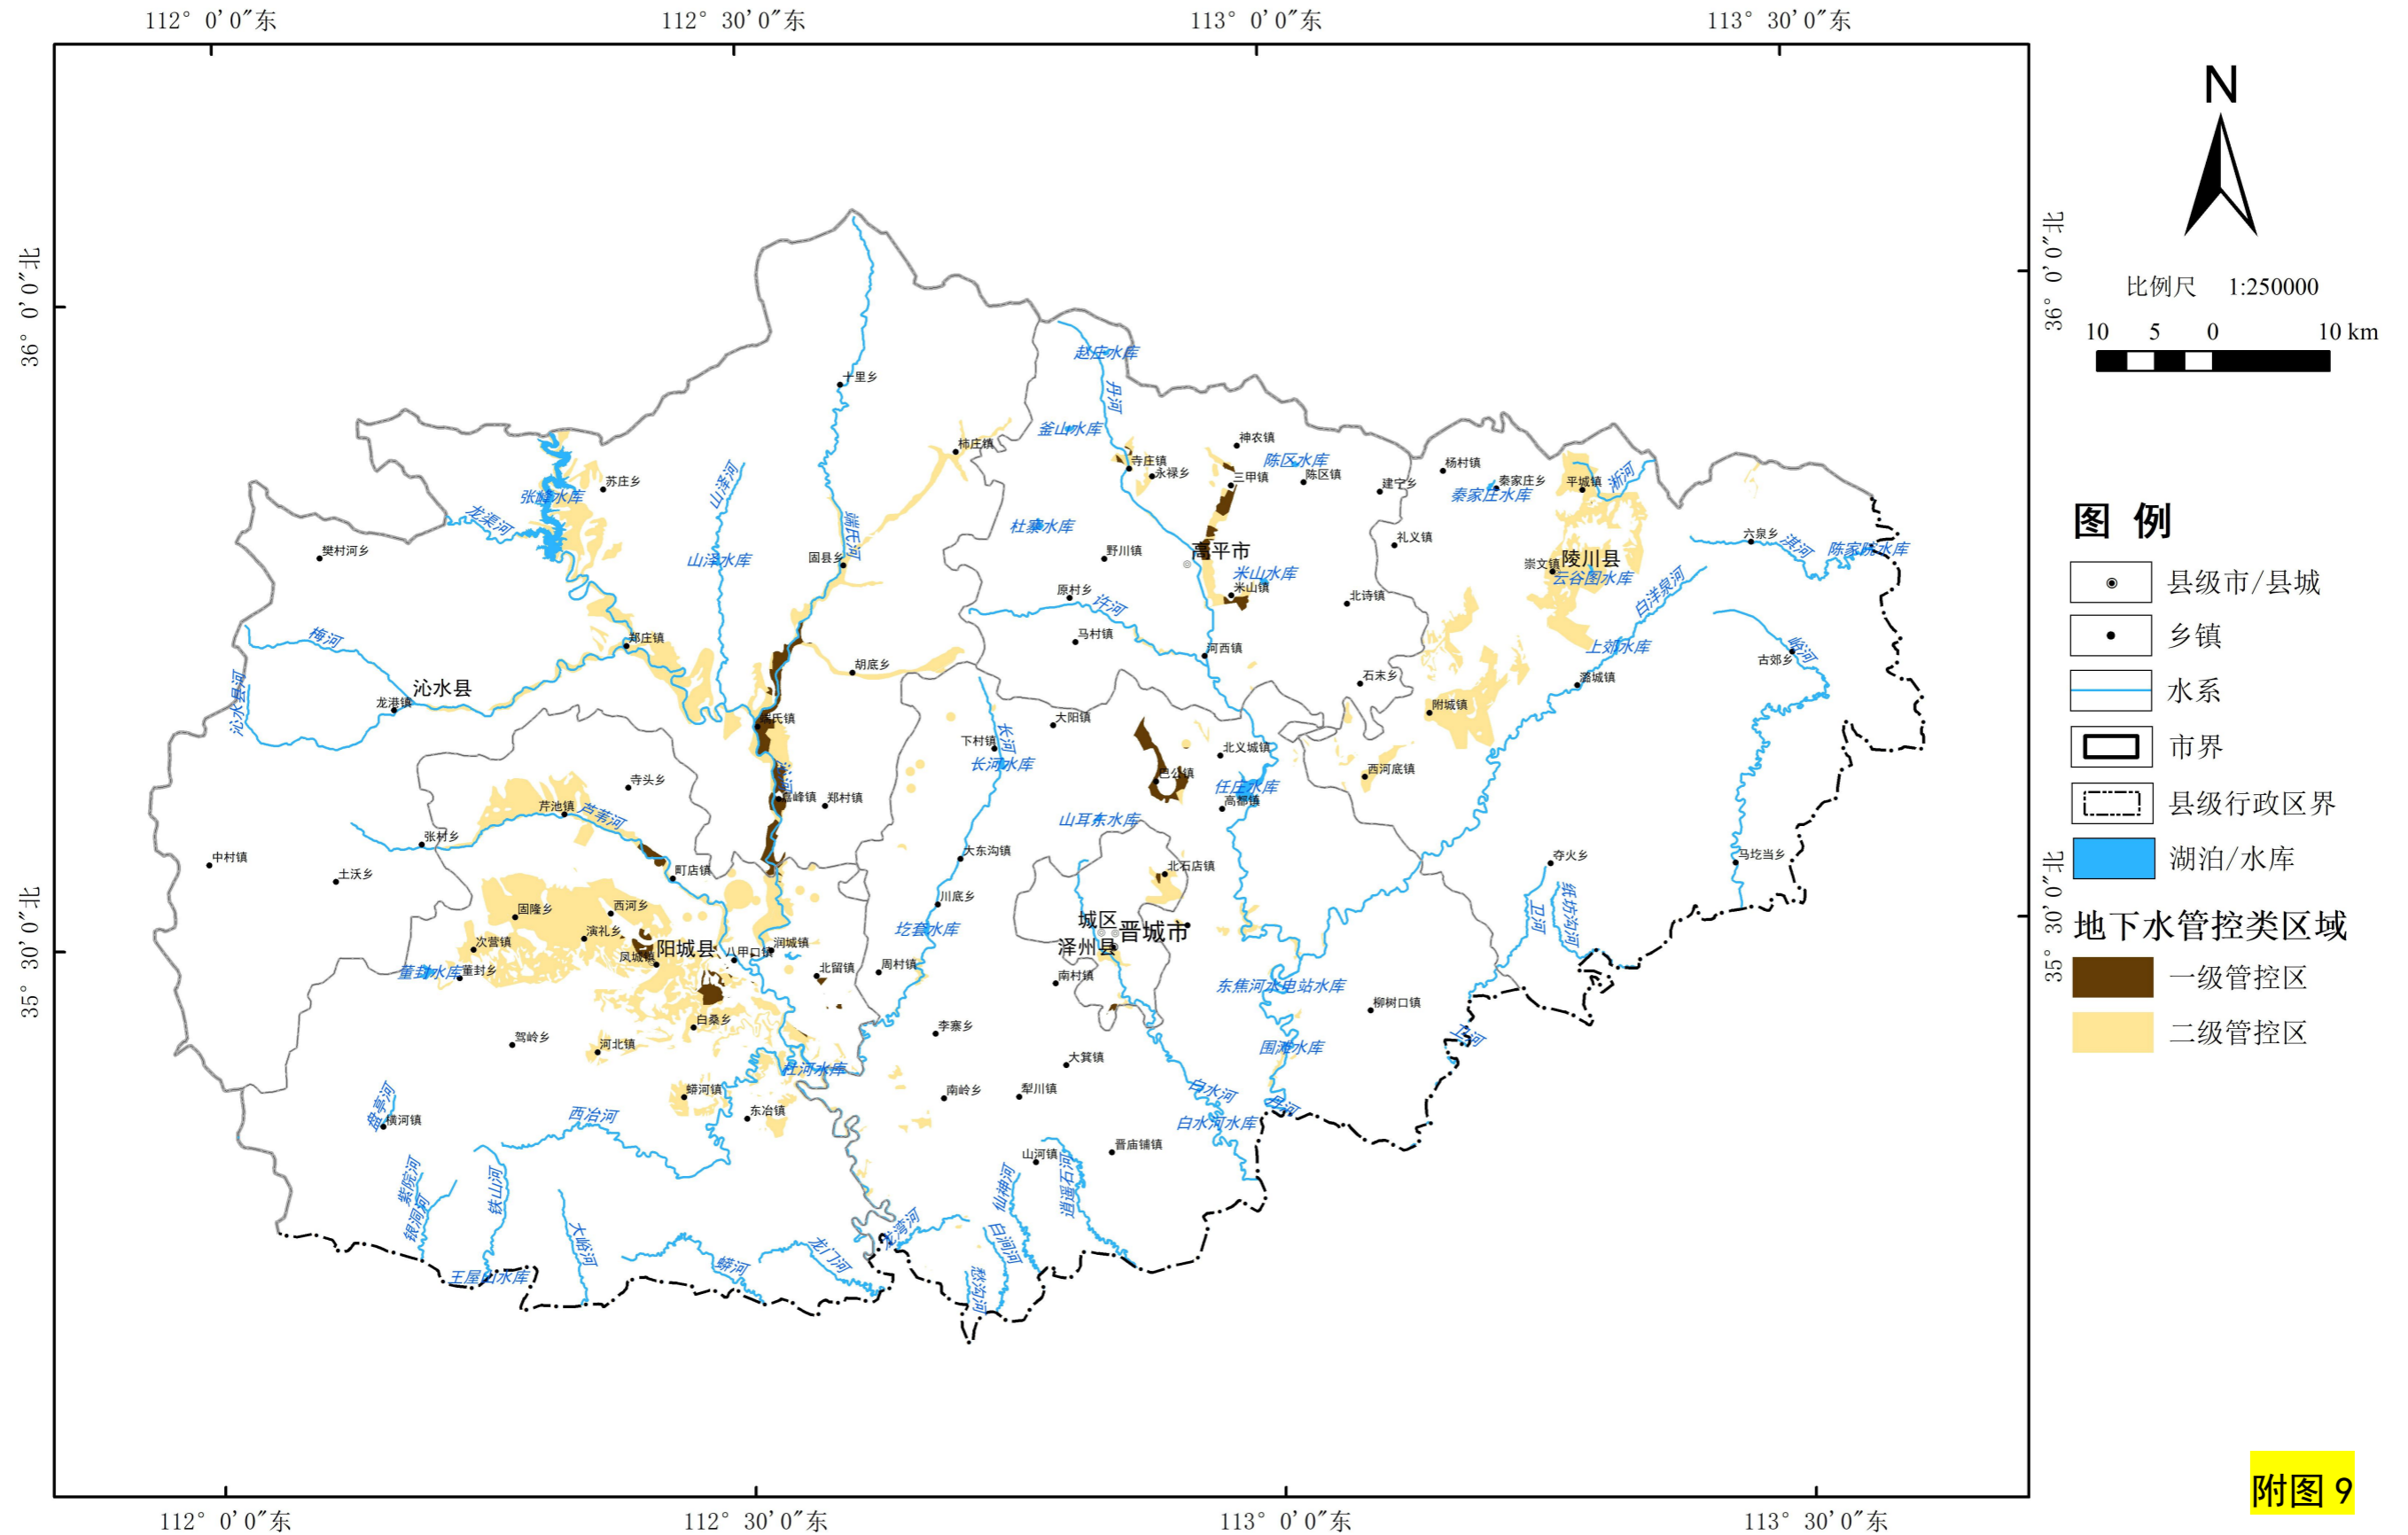

晋城市地下水污染防治重点区划定图集

晋城市地下水管控类区域分布图

附图 9